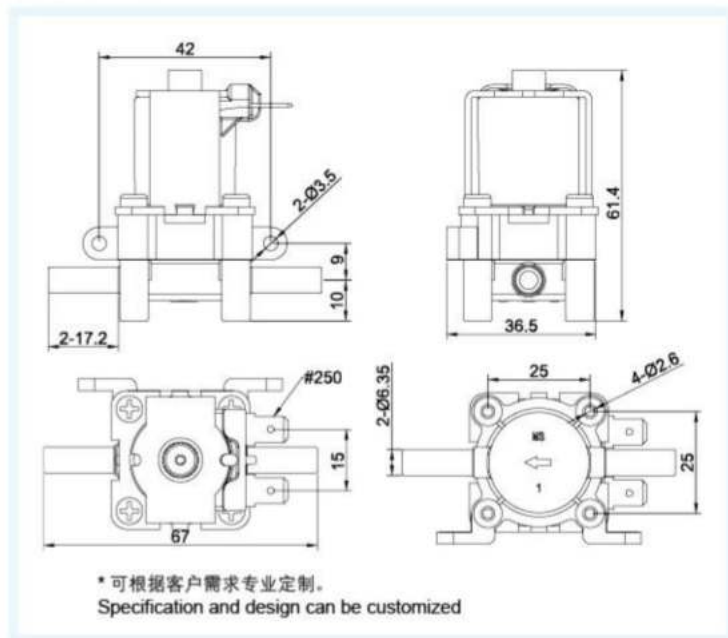

FPD360B1 常开电磁阀

Normally open solenoid valve

性能参数 FUNCTION PARAMETERS

额定电压 Rated Voltage	DC12V 24V 36V
适用水压 Pressure Range	0.02~0.8MPa
使用寿命 Operate Life	≥ 100000 次 OPS
安装间距 Spacing	25 × 25mm 或 42mm
进水口 Inlet	Φ6.35mm
出水口 Outlet	Φ6.35mm

尺寸图 DIMENSIONS

流量特性 FLOW CHARACTERISTIC

水压 Hydraulic Pressure	0.02MPa
流量 Flow Rate	> 3L/min