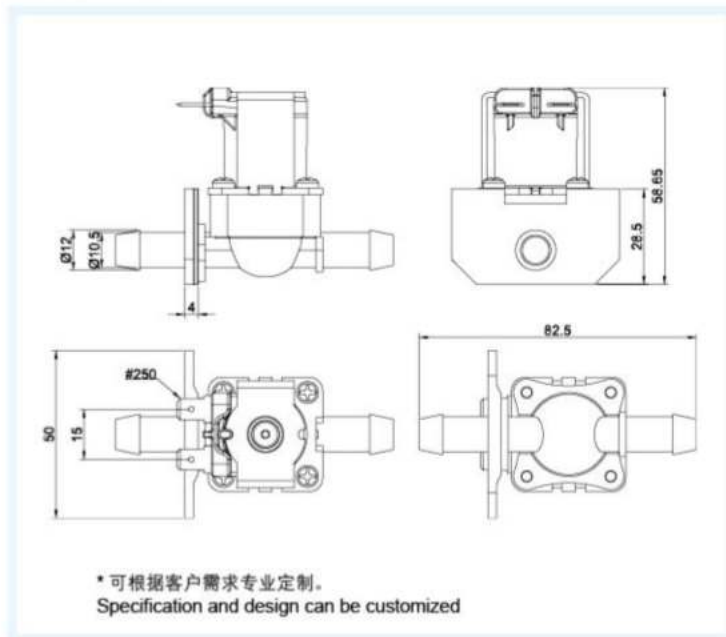

## FPD360C10 放水电磁阀 Discharge solenoid valve

### 性能参数 FUNCTION PARAMETERS

额定电压 Rated Voltage	DC12V 24V 36V AC110V 220V 50/60Hz
适用水压 Pressure Range	0-0.003MPa
使用寿命 Operate Life	≥ 100000 次 OPS
进水口 Inlet	Φ12mm 宝塔 pagoda
出水口 Outlet	Φ12mm 宝塔 pagoda

### 尺寸图 DIMENSIONS

### 流量特性 FLOW CHARACTERISTIC

水压 Hydraulic Pressure	0.003MPa
流量 Flow Rate	> 1L/min