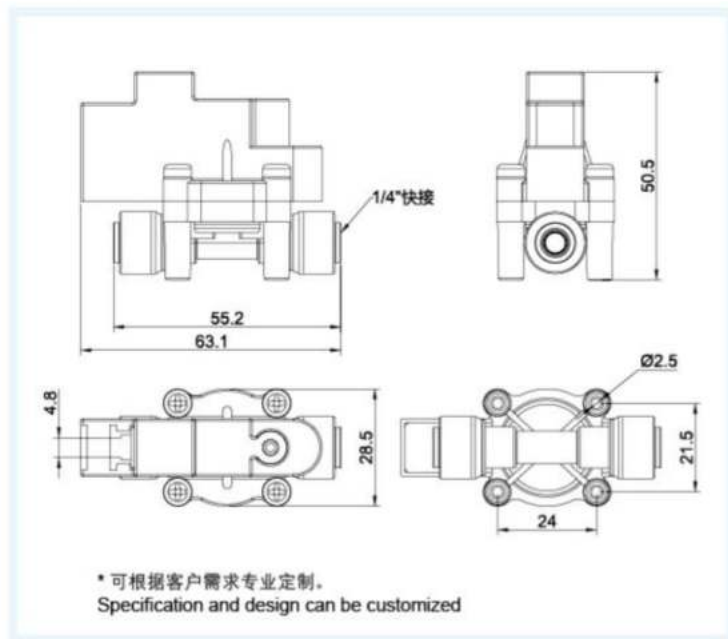

LPS-01 低压开关 Low-pressure switch

性能参数 FUNCTION PARAMETERS

适用水压 Pressure Range	0~0.4MPa
使用寿命 Operate Life	≥ 100000 次 OPS
安装间距 Spacing	24 × 21.5mm
进水口 Inlet	1/4" 快接 Quick Connect Fitting
出水口 Outlet	1/4" 快接 Quick Connect Fitting

尺寸图 DIMENSIONS

动作水压 ACTION WATER PRESSURE

闭合值 Closed value	0.05 ± 0.05MPa
断开值 Disconnection value	0.03 ± 0.02MPa